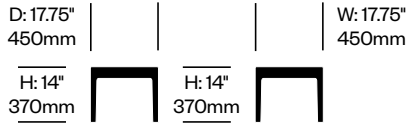

Leg Wood

Natural Teak (JW1-97)

Quinta

JANUS et Cie

To order, specify:

1. Product number (optional glass top sold separately)
2. JANUSfiber® color
3. Leg wood color (if applicable)

Square Occasional Table	Number	List Price
JANUSfiber®	HCJC-QN-TOQ18-J	708.00
JANUSfiber® with Wood Frame	HCJC-QN-TOQ18-W	794.00