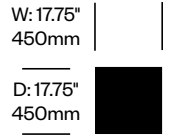

Leg Wood

Natural Teak (JW1-97)

Quinta

JANUS et Cie

To order, specify:

1. Product number (optional glass top sold separately)
2. JANUSfiber® color
3. Leg wood color (if applicable)

Square Occasional Table	Number	List Price
JANUSfiber®	HCJC-QN-TOQ18-J	708.00
JANUSfiber® with Wood Frame	HCJC-QN-TOQ18-W	794.00